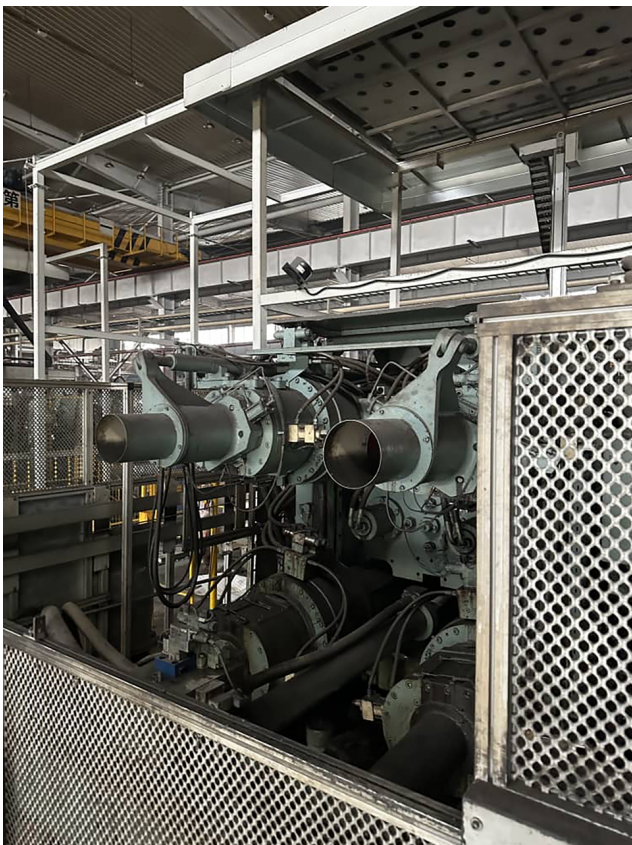

## Kompaktowa zimnokomorowa maszyna odlewnicza Buhler CARAT 140 KK1660, używana

**Producent :**  
Bühler

**Numer produktu:**  
KK1660

### Description

Maszyna do odlewania ciśnieniowego

Producent	Buhler
Model	Carat 140 compact
Siła blokowania	14000 kN
Rok produkcji	2010
Uwagi	do odlewów aluminiowych