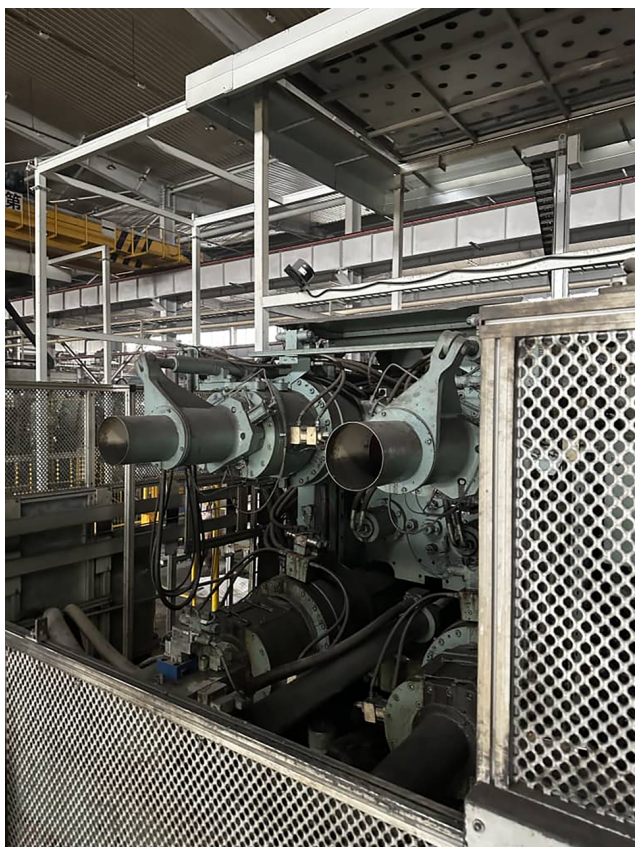

## Kompaktowa zimnokomorowa maszyna odlewnicza Buhler CARAT 140 KK1660, używana

**Producent :**  
Bühler

**Numer produktu:**  
KK1660

### Description

Maszyna do odlewania ciśnieniowego

Producent	Buhler
Model	<u>Carat 140 compact</u>
Siła blokowania	14000 kN
Rok produkcji	2010
Uwagi	do odlewów aluminiowych