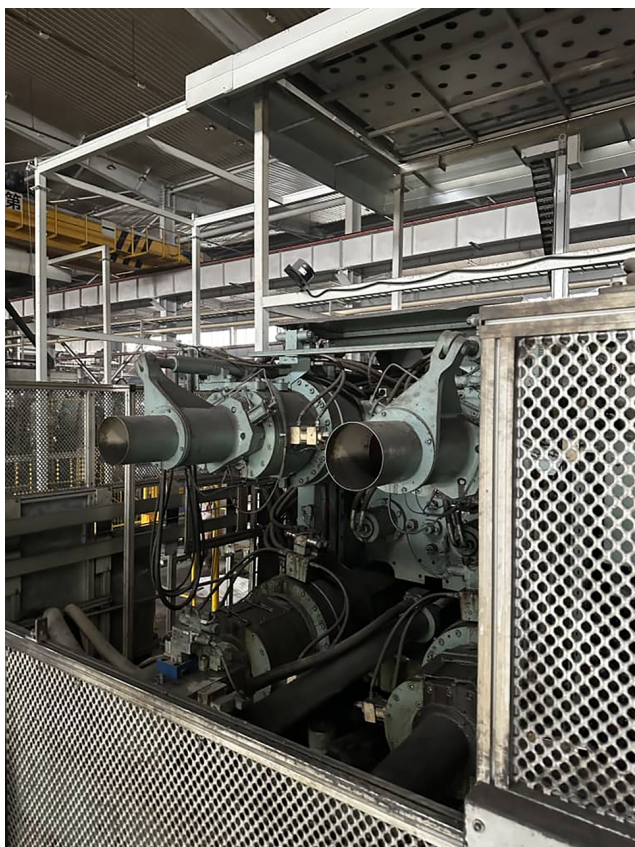

Kompaktowa zimnokomorowa maszyna odlewnicza Buhler CARAT 140 KK1660, używana

Producent :
Bühler

Numer produktu:
KK1660

Description

Maszyna do odlewania ciśnieniowego

Producent	Buhler
Model	Carat 140 compact
Siła blokowania	14000 kN
Rok produkcji	2010
Uwagi	do odlewów aluminiowych

Metalowa ładowarka	dostępny
--------------------	----------

Producent	Bühler
Model	Buhl Lade rotativ
System sterowania	
Rok	2010

Robot odlewniczy	dostępny
Producent	ABB / Buhler
Model	BuhlRob 6640
Rok	2010
Gratowanie zgrubne	niedostępny
Producent	
Model	
Rok	
Czas dostawy	po uzgodnieniu
Cena	na zapytanie