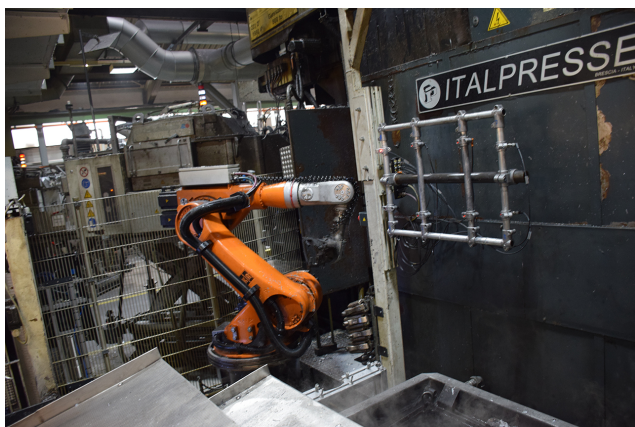

## Maszyna do odlewania ciśnieniowego na zimno Itaipresse TF 800 KK1663, używana

**Producent :**  
Itaipresse

**Numer produktu:**  
KK1663

### Description

Maszyna do odlewania ciśnieniowego

Producent	Itaipresse
Model	TF 800
Siła blokowania	7848 kN
Siła zacisku	8632 kN
Rok produkcji	2008
Uwagi	

Robot odlewniczy	dostępny
Producent	Kuka
Model	KR 60 L45 -3F
System sterowania	
Rok	2008

Prasa do przycinania	dostępna
Producent	ABK

Prasa do przycinania	dostępna
Model	SEP12/7-4-35
Rok	2008
Akcesoria	ruchomy stół