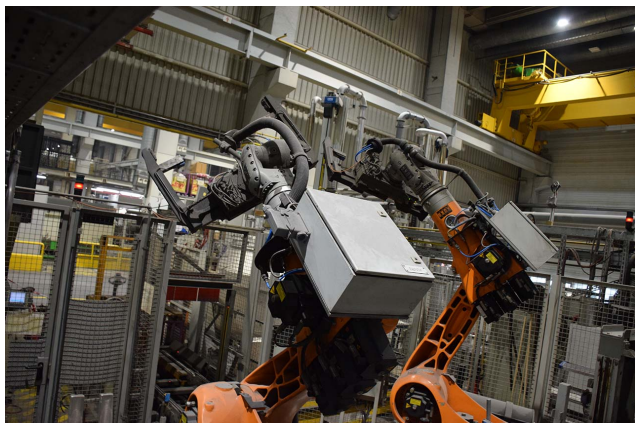

Robot odlewniczy ABB IRB 6640 HR1829, używany

Producent :
KUKA

Numer produktu:
HR1837

Description

Robot odlewniczy

Producent	ABB
Model	IRB 6640 M2004
Wersja robota	IRB 6640-205/2.75
Ochrona	Odlewnia
System sterowania	
Rok	2012

Robot odlewniczy

Komentarz

Konstrukcja odlewni, przystosowana do rozładunku przy DGM 1600 ton

Dane techniczne

Zdolność przeładunkowa

205 kg

Zasięg

2,75 m