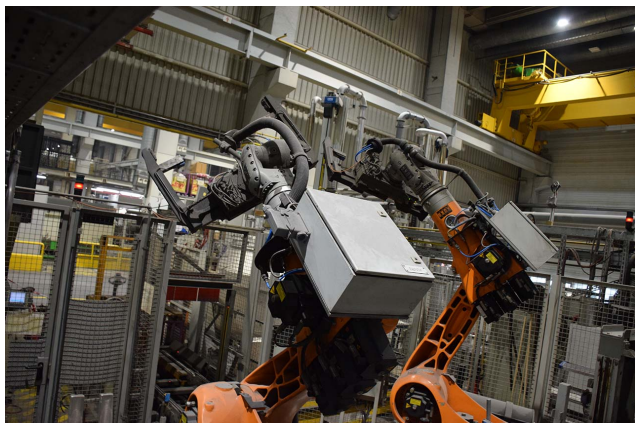

Robot odlewniczy ABB IRB 6640 HR1829, używany

Producent :
KUKA

Numer produktu:
HR1837

Description

Robot odlewniczy

Producent

ABB

Model

Robot odlewniczy

Komentarz

Konstrukcja odlewni, przystosowana do rozładunku przy DGM 1600 ton

Dane techniczne

Zdolność przeładunkowa

205 kg

Zasięg

2,75 m