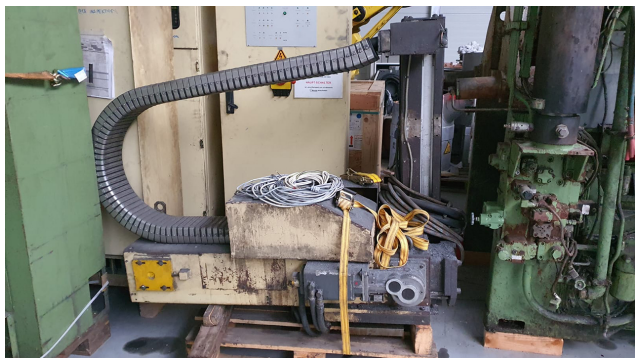

## Wollin PSM 324 maszyna natryskowa FS1751, używana

**Producent :**  
Wollin

**Numer produktu:**  
FS1751

### Maszyna natryskowa

Producent	Wollin
Model	PSM 324
Rok	1997
Komentarz	bez opryskiwacza

### Dane techniczne

Oś	2
Skok pionowy	1300 mm
Skok poziomy	900 mm

Sterowanie