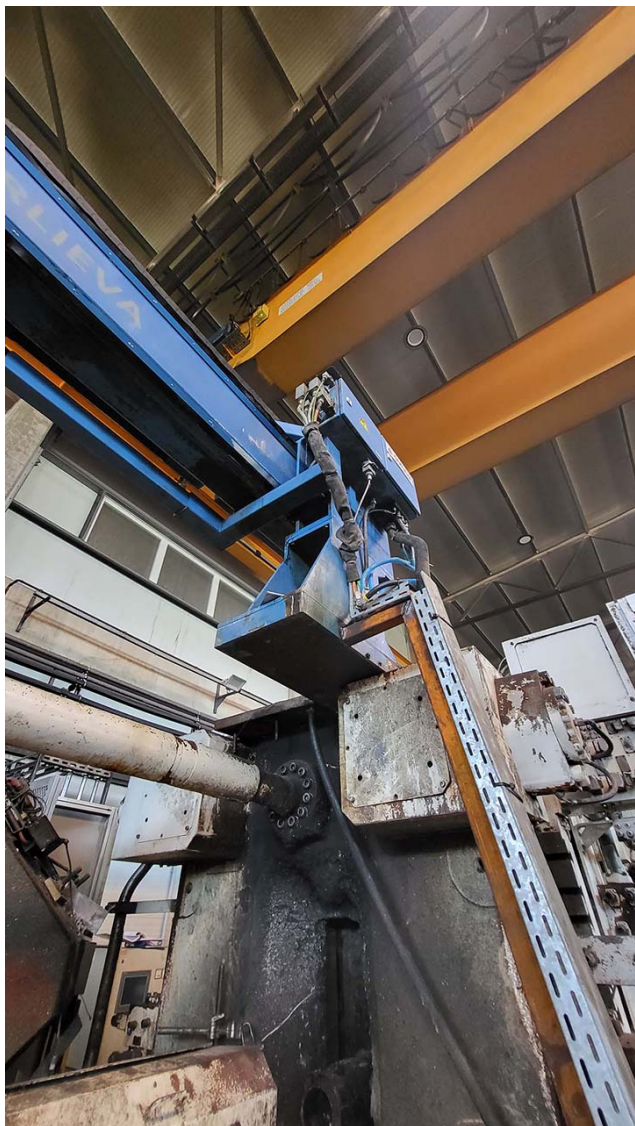

## Gerlieva GS 1600/1600 T opryskiwacz FS1754, używany

**Producent :**  
Gerlieva

**Numer produktu:**  
FS1754